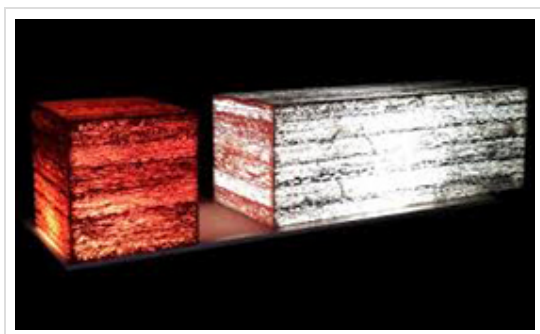

des effets jusqu'alors inconnus, des objets et des espaces.

Des formes créées avec le Lumistone

Quelque soit la forme ou le format, la lumière s'impose et le béton devient translucide !